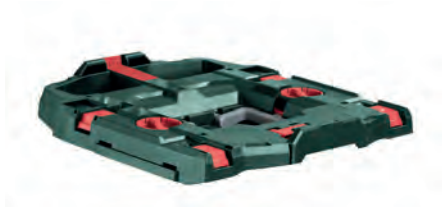

wood+metal

- Für gängige Anwendungen in Holz und Metall

Bestell-Nr. 628533000

€ 69,00*

mit MwSt. € 82,11

Multi-Adapterplatte für Allessauger

- Kompatibel mit metaBOX (Standardgrößen) und anderen Systemen
- Kompatibel mit allen Metabo ASR-Saugern
- Werkzeuglose Montage
- Integrierter Kabelhaken