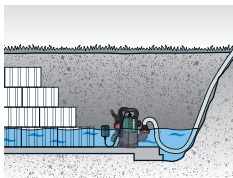

* Unverbindliche Preisempfehlung des Herstellers ohne MwSt.

Kombi-Tauchpumpen

- Zum Auspumpen, Leerpumpen und Umwälzen von Klar- und Schmutzwasser aus Behältern, Wasserbecken oder überschwemmten Kellern
- Geeignet für grobe Verschmutzungen bis 35 mm Korngröße
- Flachsaugend bis 1 mm

Schmutzwasser-Tauchpumpen

- Schlank und stark: zum Auspumpen, Leerpumpen und Umwälzen von Klar- oder Schmutzwasser aus Behältern, Wasserbecken oder überschwemmten Kellern
- Für grobe Verschmutzungen bis 35 mm Korngröße